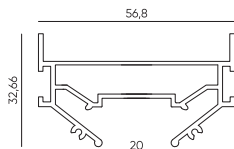

Встраиваемый трек
под натяжной потолок
GRAVITY-MG15-STR-IN-2
Размеры: 2000*32.66*56.8мм

● Серый