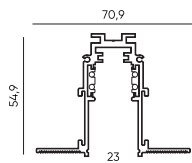

Gravity / Шинопроводы