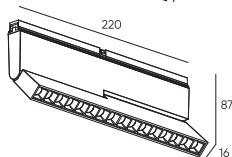

GRAVITY-MG15-TRZ-16