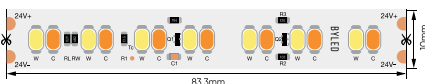

3000K

4000K

280LED/m | 9W | 690Lm | IP20

BLS3838-120-24-11-RGB-LUX

R G B

120LED/m | 11W | 430Lm | IP20

BLS2835-168-24-14.4-DTW-LUX

Dim to warm