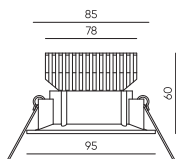

Двойная рамка для светильника | Размеры: 201*106*4мм

UNI-BZ-82-FR

○ Белый ● Черный

Корпуса к модулям STANDART | Серия UNI-85

UNI-BZ-8501

○ Белый ● Черный

UNI-BZ-8502

○ Белый ● Черный