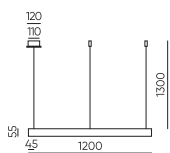

HALO-RN-4555-110
110W | 6820/6710Lm | 120°

3000K 4000K

- ☐ Песочный белый
- ☒ Песочный черный