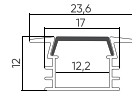

PR-RC-SL-2212
Встраиваемый
2000mm

● Серый