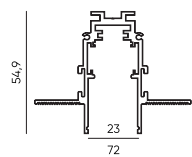

Размеры: 3000мм

Черный

Встраиваемый трек
под шпаклевку

MG20-TRACK-IN

Размеры: 1000 | 2000 | 3000мм

Белый

Черный

Накладной трек
универсальный
MG20-TRACK-OUT