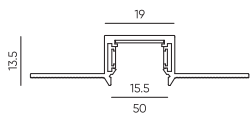

Gravity / Шинопроводы

Встраиваемый трек
под ГКЛ
GRAVITY-MG15-TRACK-IN-BL-2
Размеры: 2000*13.5*50мм

● Черный

Встраиваемый трек
под шпаклевку
GRAVITY-MG15-TRACK-WL-BL-2
Размеры: 2000*13.5*50мм

● Черный

Магнитный трек
накладной
GRAVITY-MG15-TRACK-OUT-BL-2
Размеры: 2000*13.5*19мм