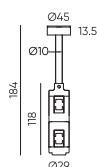

Держатель шинпровода
двойной
ECLIPSE-MG-SPD

Размеры: 184* $\varnothing$ 45мм

● Черный ● Золотой