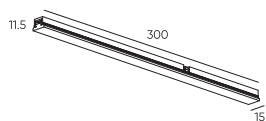

Серия MG15-LN