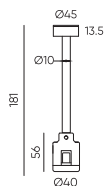

Коннектор питания прямой
ECLIPSE-MG-SICON

Размеры: 200(1260)*Ø45мм

● Черный ● Золотой

Eclipse / Аксессуары накладного монтажа на стену

Держатель блока питания
ECLIPSE-MG-WPS

Размеры: 265*55*89мм

● Черный ● Золотой