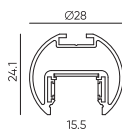

Магнитный трек
подвесной
GRAVITY-MG15-TRACK-PM-BL-2
Размеры: 2000*Ø28мм

● Черный