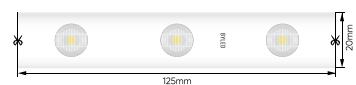

Серия BLS-WALLWASHER-PRO

BLS3030-24-24-18-WALL-PRO

2700-3200K

4000-4500K

24LED/m | 18W | IP67

6000-6500K

CRI>90 | 24V | Гарантия 2 года