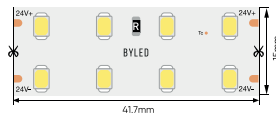

3000K

4000K

160LED/m | 14.4W | 1650Lm | IP20

BLS2835-168-24-17.3-LUX

3000K

4000K

168LED/m | 17.3W | 1860Lm | IP20

BLS2835-192-24-20.8-LUX