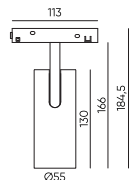

GRAVITY-MG20-TR-12

12W | 980/1020Lm | 24°

Гарантия: 3 года

3000K

4000K

Белый

Черный

Аксессуар: Сменный рефлектор 36° MG20-TR-RFL-12-36