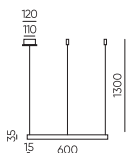

HALO-RN-1535-35
35W | 1855/2100Lm | 120°

3000K 4000K

- ☐ Песочный белый
- ☒ Песочный черный