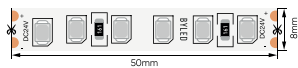

BLS2835-120-24-9.6

RED

GREEN

120LED/m | 9.6W | 24V | IP20

BLUE