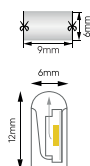

BLS2835-110-12-12-NEON
110LED/m | 12W | IP67
CRI<80 | 24V | Гарантия 1 год

2700-3200K

4000-4500K

6000-6500K

RED

GREEN

BLUE

YELLOW

ORANGE

VIOLET

PINK

LIGHT BLUE

*Резка 9мм