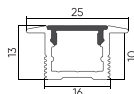

Светодиодные профили / Lux

BLS-LE-2513-LUX
Встраиваемый
2500mm

● Серый