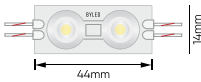

Серия SLZ

12V | IP65 | 160° | Гарантия 3 года

BLM2835-SLZ-2-12-0.72

0.72W

2700-3200K

6000-6500K

4000-4500K

9000K