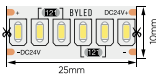

BLS3014-240-24-24

240LED/m | 24W | 24V | IP20

4000-4500K

6000-6500K