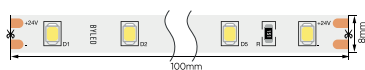

Светодиодная лента / PRO

CRI>85 | 24V | Sanan LED | Гарантия 2 года | 3M Original

BLS2835-60-24-4.8-PRO
60LED/m | 4.8W | 630Lm | IP20

2700-3200K 4000-4500K