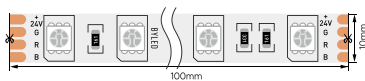

BLS5050-60-24-14.4-RGB-PRO
60LED/m | 14.4W | IP20

R G B