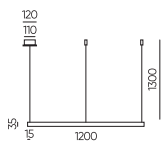

- Песочный белый
- Песочный черный

HALO-RN-1535-35
35W | 1855/2100Lm | 120°

3000K 4000K

- Песочный белый
- Песочный черный

HALO-RN-1535-50
50W | 2650/3000Lm | 120°

3000K 4000K

- Песочный белый
- Песочный черный