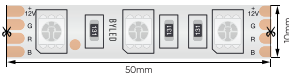

240LED/m | 24W | 24V | IP20

4000-4500K

6000-6500K

Серия BLS5050

BLS5050-60-12-14.4-RGB

60LED/m | 14.4W | 12V | IP20

BLS5050-60-12-14.4-RGB-65

60LED/m | 14.4W | 12V | IP65