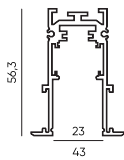

Размеры: 2000 | 3000мм

Белый

Черный

Встраиваемый трек
в натяжной потолок

GRAVITY-MG20-ST-IN-2

Размеры: 2000мм

Серый

Встраиваемый трек
MG20-TRACK-INOUT
Размеры: 2000мм