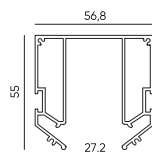

Накладной трек
универсальный
MG20-TRACK-OUT

Размеры: 2000 | 3000мм

Белый

Черный