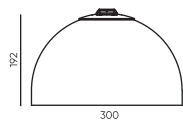

ROPE-SC-10

3000K DIM

10W | 835Lm | 110°

● Черный
● Терракота