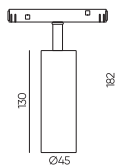

Gravity / Магнитная трековая система