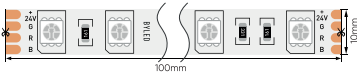

240LED/m | 24W | 24V | IP20

4000-4500K

6000-6500K

Серия BLS5050

BLS5050-60-12-14.4-RGB

60LED/m | 14.4W | 12V | IP20

BLS5050-60-12-14.4-RGB-65

60LED/m | 14.4W | 12V | IP65