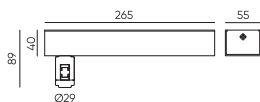

Коннектор питания прямой
ECLIPSE-MG-SICON

Размеры: 200(1260)*Ø45мм

● Черный ● Золотой

Eclipse / Аксессуары накладного монтажа на стену

Держатель блока питания
ECLIPSE-MG-WPS

Размеры: 265*55*89мм

● Черный ● Золотой