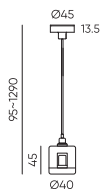

● Черный ● Золотой

Eclipse / Аксессуары подвешного монтажа

Держатель блока питания
ECLIPSE-MG-PPS
Размеры: 95(1290)*265*55мм

● Черный ● Золотой

Держатель блока питания
двойной
ECLIPSE-MG-PPSD
Размеры: 155(1350)*265*55мм

● Черный ● Золотой

Коннектор питания прямой
ECLIPSE-MG-ICON
Размеры: 95(1290)*Ø45мм

● Черный ● Золотой

Вводной коннектор питания
ECLIPSE-MG-POW
Размеры: 95(1290)*Ø45мм

● Черный ● Золотой

Вводной коннектор питания
двойной
ECLIPSE-MG-POWD
Размеры: 155(1350)*Ø45мм