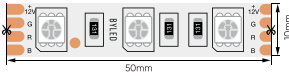

Серия BLS5050

BLS5050-60-12-14.4-RGB

60LED/m | 14.4W | 12V | IP20