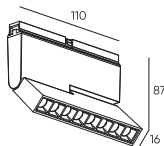

Серия MG15-TRZ

GRAVITY-MG15-TRZ-8