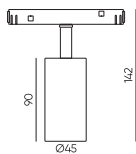

Серия MG20-TR