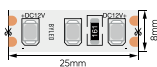

BLS2835-120-12-9.6

RED

GREEN

120LED/m | 9.6W | 12V | IP20

BLUE