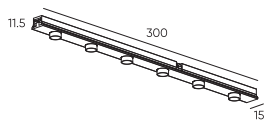

48V | IP20 | CRI >90 | Bridgelux LED | Гарантия 3 года

Серия MG15-LN

GRAVITY-MG15-LN-6
6W | 156Lm/162Lm | 110°

GRAVITY-MG15-LN-12
12W | 324Lm/336Lm | 110°

Серия MG15-LZ

GRAVITY-MG15-LZ-6
6W | 410Lm/428Lm | 36°