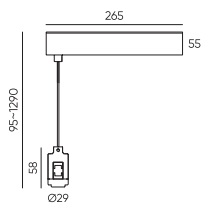

● Черный ● Золотой

Eclipse / Аксессуары подвешного монтажа

Держатель блока питания
ECLIPSE-MG-PPS
Размеры: 95(1290)*265*55мм

● Черный ● Золотой

Держатель блока питания
двойной
ECLIPSE-MG-PPSD
Размеры: 155(1350)*265*55мм