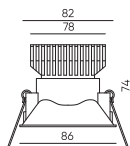

Uni / Встраиваемые светильники конструкторы

Корпуса к модулям STANDART | Серия UNI-82

UNI-BZ-8201

○ Белый ● Черный