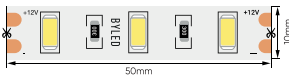

BLS5050-60-24-14.4-RGB

60LED/m | 14.4W | 24V | IP20

BLS5050-60-24-14.4-RGB-66

60LED/m | 14.4W | 24V | IP66

Серия BLS5630

BLS5630-60-12-12

60LED/m | 12W | 12V | IP20

2700-3200K