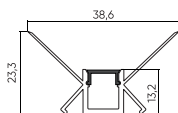

PR-LG-SL-3823
Встраиваемый
под шпаклевку
3000mm

● Серый