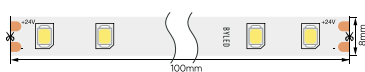

BLS2835-80-24-12-PRO
80LED/m | 12W | 1560Lm | IP20

2700-3200K 4000-4500K