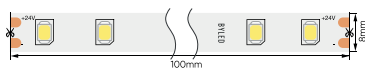

BLS2835-80-24-7.2-PRO
80LED/m | 7.2W | 950Lm | IP20

2700-3200K 4000-4500K
6000-6500K