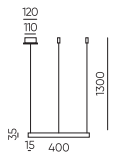

Серия HALO-1535

HALO-RN-1535-23
23W | 1270/1430Lm | 120°

3000K 4000K

- ☐ Песочный белый
- ☒ Песочный черный