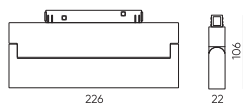

GRAVITY-MG20-LM-6

6W | 400/420Lm | 120°

Гарантия: 3 года

3000K

4000K

☐ Белый ☒ Черный