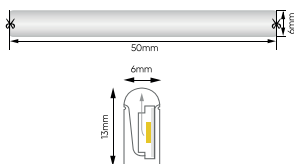

Серия BLS2835-NEON

BLS2835-120-24-9.6-NEON
120LED/m | 9.6W | IP67
CRI<80 | 24V | Гарантия 1 год

2700-3200K

4000-4500K

6000-6500K

RED

GREEN

BLUE

YELLOW

BLS2835-110-12-12-NEON
110LED/m | 12W | IP67
CRI<80 | 24V | Гарантия 1 год

2700-3200K

4000-4500K

6000-6500K

RED

GREEN

BLUE

YELLOW

ORANGE

VIOLET

PINK

LIGHT BLUE

*Резка 9мм