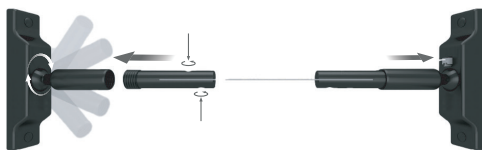

3000K

4000K

● Черный

SKY-LN-BL-13.5-3m
3000mm

SKY-LN-BL-13.5-6m
6000mm