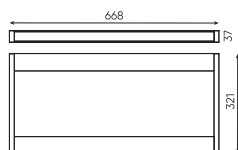

3000K

○ Белый ● Черный

SATURN-SQR
«UP&DOWN»
Накладной монтаж
24W | 1200+1860Lm
120+36°