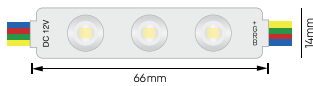

Серия SLC

12V | IP65 | 140° | Гарантия 1 год

BLM5050-SLC-3-12-0.72-RGB

0.72W

R G B

Серия SLK

12V | IP65 | 120*160° | Гарантия 3 года

BLM2835-SLK-1-12-0.36

0.36W

3000K

4500K

6000K

9000K