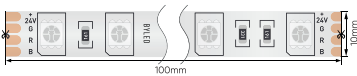

BLS5050-60-24-14.4-RGB-66

60LED/m | 14.4W | 24V | IP66