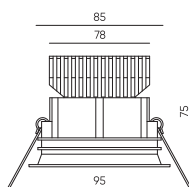

Двойная рамка для светильника | Размеры: 201*106*4мм

UNI-BZ-82-FR

○ Белый ● Черный

Корпуса к модулям STANDART | Серия UNI-85

UNI-BZ-8501

○ Белый ● Черный

UNI-BZ-8502

○ Белый ● Черный