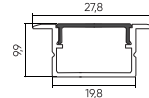

● Серый

PR-SFC-SL-1616
Накладной
2000mm

● Серый

PR-SF-SL-1804
Гибкий накладной
2000mm

● Серый

PR-SF-SL-2015
Монтаж в пол
3000mm

● Серый

PR-LE-SL-2810
Встраиваемый
2000mm