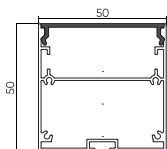

Светодиодные профили / Standart

PR-LS-SL-5050
Универсальный
3000mm

● Серый