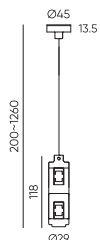

● Черный ● Золотой

Eclipse / Аксессуары подвешного монтажа

Держатель блока питания
ECLIPSE-MG-PPS
Размеры: 95(1290)*265*55мм

● Черный ● Золотой

Держатель блока питания
двойной
ECLIPSE-MG-PPSD
Размеры: 155(1350)*265*55мм

● Черный ● Золотой

Коннектор питания прямой
ECLIPSE-MG-ICON
Размеры: 95(1290)*Ø45мм

● Черный ● Золотой

Вводной коннектор питания
ECLIPSE-MG-POW
Размеры: 95(1290)*Ø45мм

● Черный ● Золотой

Вводной коннектор питания
двойной
ECLIPSE-MG-POWD
Размеры: 155(1350)*Ø45мм

● Черный ● Золотой

Eclipse / Аксессуары подвешного монтажа

Вводной коннектор питания
ECLIPSE-MG-MP

Размеры: 200(1200)* \varnothing 45мм

● Черный ● Золотой

Вводной коннектор питания
двойной
ECLIPSE-MG-MPD

Размеры: 200(1260)* \varnothing 45мм