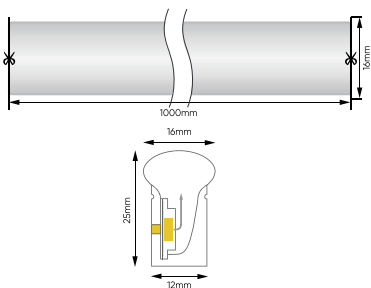

BLUE

YELLOW

ORANGE

VIOLET

PINK

LIGHT BLUE

*Резка 9мм

Серия BLS-NEON-PRO 230V