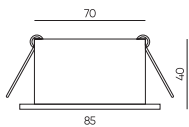

Ваcuum / Встраиваемые светильники

220-240VAC | Δ IP65 | CRI >90 | Sanan LED | Гарантия 5 лет