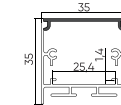

PR-LS-SL-3535
Универсальный
3000mm

● Серый