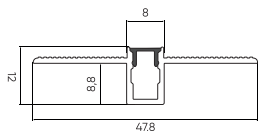

Светодиодные профили / Lux

BLS-LE-2513-LUX
Встраиваемый
2500mm

● Серый

BLS-LG-0812-LUX
Встраиваемый
под шпаклевку
2500mm

● Серый