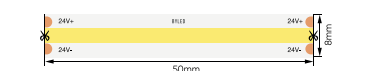

BLS2835-168-24-17-PRO
168LED/m | 17W | 2250Lm | IP20

2700-3200K 4000-4500K
6000-6500K

BLS5050-60-24-14.4-RGB-PRO
60LED/m | 14.4W | IP20

R G B

BLSCOB-384-24-4.8-PRO-3mm
384LED/m | 4.8W | 515Lm | IP20

2700-3200K 4000-4500K