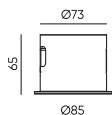

● Черный

Держатель шинопровода встраиваемый
ROPE-POW-BL-IN
Размеры: Ø85*65мм