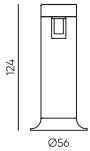

3000K

● Черный ● Золотой

ECLIPSE-MG-SPU-5
5W
60°