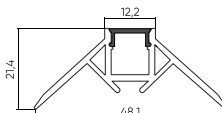

PR-LG-SL-4821
Встраиваемый
под шпаклевку
3000mm

● Серый

PR-LT-SL-30
Подвесной
3000mm

● Серый