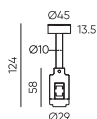

● Черный ● Золотой

Eclipse / Аксессуары накладного монтажа

Держатель блока питания
ECLIPSE-MG-SPS

Размеры: 265*55*124мм

● Черный ● Золотой

Держатель шинпровода
ECLIPSE-MG-SP-1

Размеры: 124* \varnothing 45мм