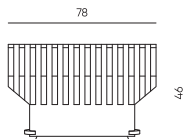

Uni / Встраиваемые светильники конструкторы

220-240VAC | IP20 | CRI >92 | CREE LED | Гарантия 5 лет

Модули STANDART

UNI-MD-60-12-WW

12W | 900Lm | 60°

3000K

UNI-MD-60-12-NW

12W | 1050Lm | 60°

4000K

UNI-MD-60-12-DTW

12W | 900Lm | 60°

1800-3000K

Аксессуары

Диммируемый драйвер

Арт. 008704

UNI-DRIVER-12-DIM

12W

Рефлектор

Арт. 008705

UNI-MD-RFL-12-15

15°

Рефлектор

Арт. 008706

UNI-MD-RFL-12-38

38°