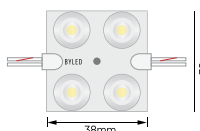

BLM2835-SLM-2-12-1

2700-3200K

6000-6500K

1W

9000K

BLM2835-SLM-4-12-2-W

9000K

2W