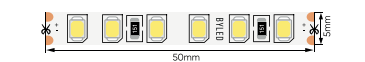

BLS2835-120-24-9.6-PRO-5mm
120LED/m | 9.6W | 950Lm | IP20

2700-3200K 4000-4500K