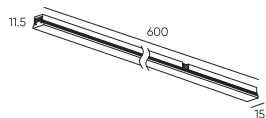

GRAVITY-MG15-LN-6
6W | 156Lm/162Lm | 110°