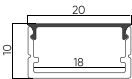

PR-SF-SL-2010
Накладной
2000mm

● Серый