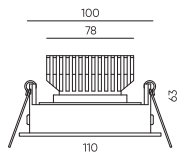

Uni / Встраиваемые светильники конструкторы

Корпуса к модулям STANDART | Серия UNI-10

UNI-BZ-1001