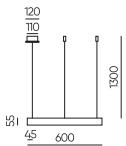

Серия HALO-4555