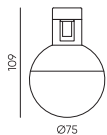

3000K

● Черный ● Золотой

ECLIPSE-MG-RN-5
5W
120°