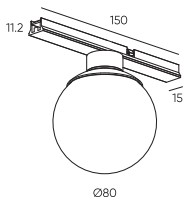

Серия MG15-BL

GRAVITY-MG15-BL-3