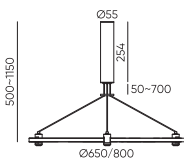

● Черный ● Золотой

Трек подвесной круг
ECLIPSE-MG-TRACK-RN
Размеры: 500(1150)*Ø650мм/800мм

● Черный ● Золотой

Трек универсальный полукруг
ECLIPSE-MG-TRACK-C-800
Размеры: Ø800мм

● Черный ● Золотой

Трек универсальный круг
ECLIPSE-MG-TRACK-R
Размеры: Ø650мм/Ø800мм