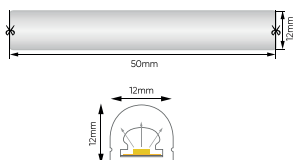

Термолента BLS-HT-PRO

BLS2835-210-24-10-HT-PRO

3000K

4000K

210LED/m | 10W | IP68

6000K

CRI>90 | 24V | Гарантия 2 года

BLS4040-120-24-12-RGB-HT-PRO