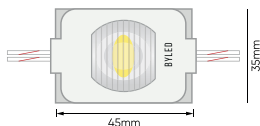

BLM2835-SLTR-1-12-1.5

3000K

6000K

1.5W | 2W

9000K

Светодиодная линейка

Серия LL3030

12V | IP20 | 170° | Гарантия 2 года