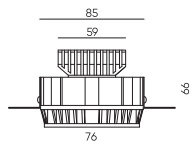

○ Белый ● Черный

UNI-BZ-6002-Mini