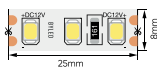

BLS2835-120-12-9.6

2700-3200K 4000-4500K

120LED/m | 9.6W | 12V | IP20

6000-6500K

10000K