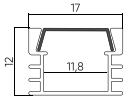

PR-SF-SL-1612
Накладной
2000mm

● Серый