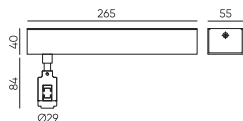

Eclipse / Аксессуары накладного монтажа

Держатель блока питания
ECLIPSE-MG-SPS

Размеры: 265*55*124мм

● Черный ● Золотой