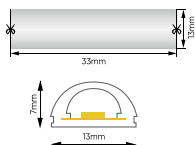

Термолента BLS-HT-PRO

BLS2835-210-24-10-HT-PRO

3000K

4000K

210LED/m | 10W | IP68

6000K

CRI>90 | 24V | Гарантия 2 года