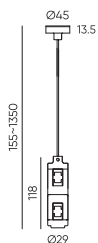

● Черный ● Золотой

Eclipse / Аксессуары подвешного монтажа

Держатель блока питания
ECLIPSE-MG-PPS
Размеры: 95(1290)*265*55мм

● Черный ● Золотой

Держатель блока питания
двойной
ECLIPSE-MG-PPSD
Размеры: 155(1350)*265*55мм

● Черный ● Золотой

Коннектор питания прямой
ECLIPSE-MG-ICON
Размеры: 95(1290)*Ø45мм

● Черный ● Золотой

Вводной коннектор питания
ECLIPSE-MG-POW
Размеры: 95(1290)*Ø45мм

● Черный ● Золотой

Вводной коннектор питания
двойной
ECLIPSE-MG-POWD
Размеры: 155(1350)*Ø45мм