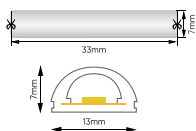

Светодиодный неон / PRO

Серия BLS-NEON-PRO 24V

BLS2835-210-24-10-NEON-PRO
210LED/m | 10W | IP67
CRI>90 | 24V | Гарантия 3 года

3000K

4000K

6000K