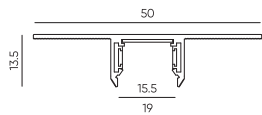

Gravity / Шинопроводы

Встраиваемый трек
под ГКЛ
GRAVITY-MG15-TRACK-IN-BL-2
Размеры: 2000*13.5*50мм

● Черный

Встраиваемый трек
под шпаклевку
GRAVITY-MG15-TRACK-WL-BL-2
Размеры: 2000*13.5*50мм

● Черный

Магнитный трек
накладной
GRAVITY-MG15-TRACK-OUT-BL-2
Размеры: 2000*13.5*19мм