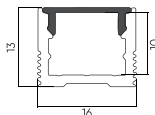

BLS-LS-1613-LUX
Накладной
2500mm

● Серый

Комплектующие

Экран для профиля BLS-LG-0812-LUX
BLS-LS-0709-LUX (2500mm)

BLS-DF-6M-BL

● Черный

Комплект заглушек для профиля
BLS-LE-2513-LUX (2шт.)

BLS-LE-2513-LUX-HPN

● Серый

Комплект заглушек для профиля
BLS-LE-2513-LUX (2шт.)

BLS-LE-2513-LUX-HPN

● Серый

Комплект заглушек для профиля
BLS-LG-0812-LUX (2шт.)

BLS-LG-0812-LUX-HPN-BL

● Черный

Комплект заглушек для профиля
BLS-LS-0709-LUX (2шт.)

BLS-LS-0709-LUX-HPN

● Серый

Комплект заглушек для профиля
BLS-LG-0709-LUX (2шт.)

BLS-LS-0709-LUX-HPN-BL

● Черный

Комплект заглушек для профиля
BLS-LS-1613-LUX/BLS-LG-1613-LUX (2шт.)

BLS-LS-1613-LUX-HPN

● Серый