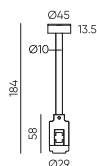

Держатель шинпровода
ECLIPSE-MG-SP-2

Размеры: 184* $\varnothing$ 45мм

● Черный ● Золотой