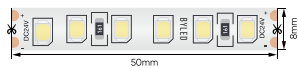

BLS2835-120-24-9.6-66

2700-3200K 4000-4500K

120LED/m | 9.6W | 24V | IP66

6000-6500K