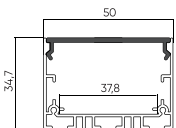

PR-LS-SL-5035
Универсальный
3000mm

● Серый