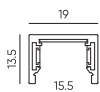

Gravity / Шинопроводы

Встраиваемый трек
под ГКЛ
GRAVITY-MG15-TRACK-IN-BL-2
Размеры: 2000*13.5*50мм

● Черный

Встраиваемый трек
под шпаклевку
GRAVITY-MG15-TRACK-WL-BL-2
Размеры: 2000*13.5*50мм

● Черный

Магнитный трек
накладной
GRAVITY-MG15-TRACK-OUT-BL-2
Размеры: 2000*13.5*19мм