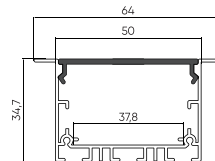

PR-LE-6435
Встраиваемый
3000mm

○ Белый ● Серый