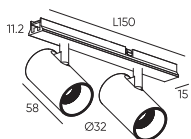

5W | 342Lm/369Lm | 24°
Гарантия: 3 года

3000K

4000K

DIM

Черный

GRAVITY-MG15-TR-10