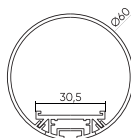

PR-LT-SL-60
Подвесной
3000mm

● Серый