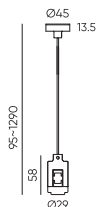

● Черный ● Золотой

Eclipse / Аксессуары подвешного монтажа

Держатель блока питания
ECLIPSE-MG-PPS
Размеры: 95(1290)*265*55мм

● Черный ● Золотой

Держатель блока питания
двойной
ECLIPSE-MG-PPSD
Размеры: 155(1350)*265*55мм

● Черный ● Золотой

Коннектор питания прямой
ECLIPSE-MG-ICON
Размеры: 95(1290)*Ø45мм

● Черный ● Золотой

Вводной коннектор питания
ECLIPSE-MG-POW
Размеры: 95(1290)*Ø45мм

● Черный ● Золотой

Вводной коннектор питания
двойной
ECLIPSE-MG-POWD
Размеры: 155(1350)*Ø45мм