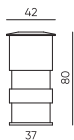

Ground / Уличные светодиодные светильники

Epistar LED | Гарантия 3 года