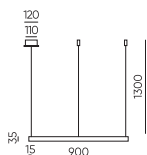

HALO-RN-1535-50
50W | 2650/3000Lm | 120°

3000K 4000K

- ☐ Песочный белый
- ☒ Песочный черный