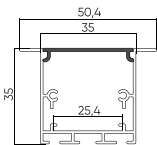

PR-LE-5035
Встраиваемый
3000mm

○ Белый ● Серый