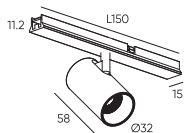

Серия MG15-TR

GRAVITY-MG15-TR-5