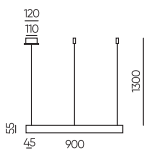

HALO-RN-4555-45

45W | 2890/2950Lm | 120°

3000K

4000K

○ Песочный белый

● Песочный черный