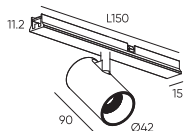

10W | 581Lm/612Lm | 24°
Гарантия: 3 года

3000K

4000K

DIM

Черный

GRAVITY-MG15-TR-7