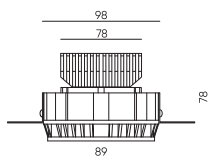

Двойная рамка для светильника | Размеры: 201*106*4мм

UNI-BZ-82-FR

○ Белый ● Черный

Корпуса к модулям STANDART | Серия UNI-85

UNI-BZ-8501

○ Белый ● Черный

UNI-BZ-8502

○ Белый ● Черный