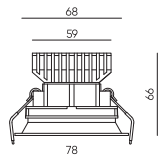

Корпуса к модулям MINI | Серия UNI-60

UNI-BZ-6001-Mini