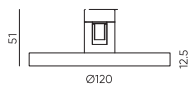

3000K

● Черный ● Золотой

ECLIPSE-MG-RN-6
120°
6W