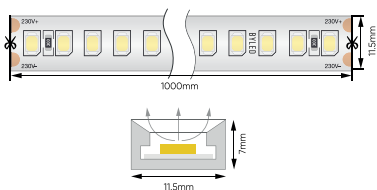

BLS2835-120-230-6-STRIP-PRO

2700-3200K

4000-4500K

120LED/m | 6W | IP67

6000-6500K

CRI>80 | 230V | Гарантия 2 года