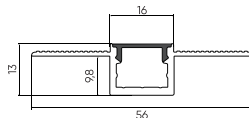

BLS-LG-1613-LUX
Встраиваемый
под шпаклевку
2500mm

● Серый

BLS-LS-0709-LUX
Накладной
2500mm

● Серый