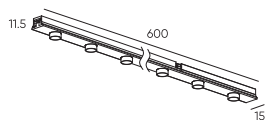

48V | IP20 | CRI >90 | Bridgelux LED | Гарантия 3 года

Серия MG15-LN

GRAVITY-MG15-LN-6
6W | 156Lm/162Lm | 110°

GRAVITY-MG15-LN-12
12W | 324Lm/336Lm | 110°

Серия MG15-LZ

GRAVITY-MG15-LZ-6
6W | 410Lm/428Lm | 36°