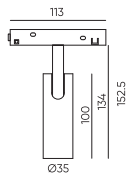

GRAVITY-MG20-TR-7

3000K

4000K

7W | 580/600Lm | 24°

Гарантия: 3 года

Аксессуар: Сменный рефлектор 36° MG20-TR-RFL-7-36