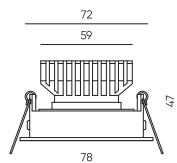

Корпуса к модулям MINI | Серия UNI-72

UNI-BZ-7201-Mini