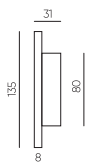

FLARE-RN-10

3000K

4000K

10W | 900Lm | 110+110°
IP54 | CRI>80

○ Песочный белый

Cree LED

● Песочный черный