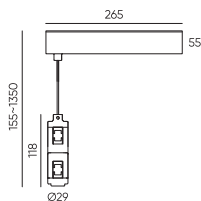

● Черный ● Золотой

Eclipse / Аксессуары подвешного монтажа

Держатель блока питания
ECLIPSE-MG-PPS
Размеры: 95(1290)*265*55мм

● Черный ● Золотой

Держатель блока питания
двойной
ECLIPSE-MG-PPSD
Размеры: 155(1350)*265*55мм

● Черный ● Золотой

Коннектор питания прямой
ECLIPSE-MG-ICON
Размеры: 95(1290)*Ø45мм

● Черный ● Золотой

Вводной коннектор питания
ECLIPSE-MG-POW
Размеры: 95(1290)*Ø45мм

● Черный ● Золотой

Вводной коннектор питания
двойной
ECLIPSE-MG-POWD
Размеры: 155(1350)*Ø45мм