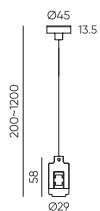

Eclipse / Аксессуары подвешного монтажа

Вводной коннектор питания
ECLIPSE-MG-MP

Размеры: 200(1200)* $\varnothing$ 45мм

● Черный ● Золотой