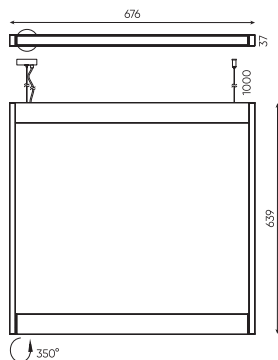

Saturn / Накладные светильники

220-240VAC | IP20 | CRI >90 | Osram LED | Гарантия 3 года

SATURN-SQP
Подвесной монтаж
24W | 1200Lm | 120°

3000K

○ Белый ● Черный