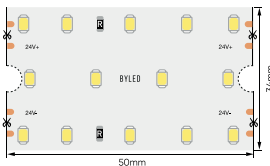

BLS2835-280-24-25-LUX

3000K

4000K

280LED/m | 25W | 3000Lm | IP20

BLS2835-280-24-9-LUX

3000K

4000K

280LED/m | 9W | 690Lm | IP20