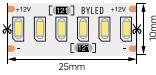

Серия BLS3014

BLS3014-240-12-24

240LED/m | 12W | 24V | IP20

2700-3200K

4000-4500K

6000-6500K